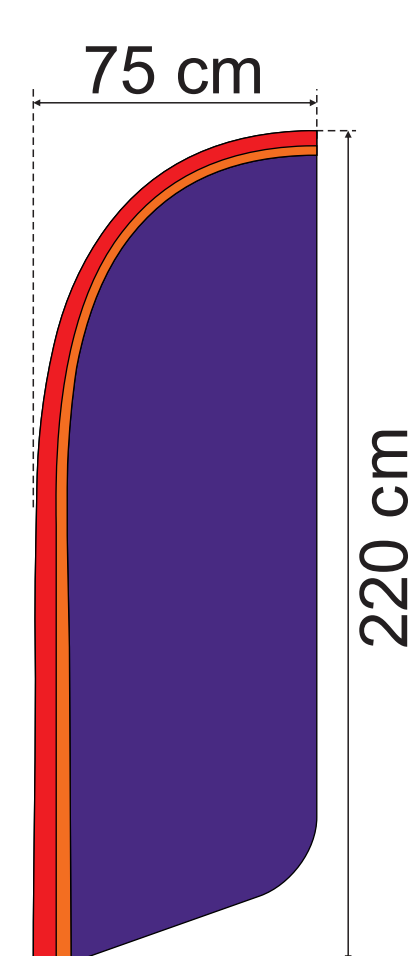

# ALL BANNERS

the sky is the limit

TEMPLATE  
SJABLOON

Alex

Bonnie

Colin

Danielle

Earl

Fiona

S

288 cm

Selecteer de gewenste vorm en kopieër deze naar een nieuw bestand.  
Select the shape of your choice and copy it to a new file.

Voor meer details over hoe bestanden aanleveren op <http://www.allbanners.be>  
More details about optimising the graphic file: <http://www.allbanners.be>

De templates bevatten reeds overlapping. De schaal is 1/20 (ware grootte is 2000%).  
The templates contain overlapping. The scale is 1/20 (real size is 2000%).

Zorg ervoor dat belangrijke details van uw grafisch ontwerp niet dichterbij dan 5 cm staan van de rand van de template, op de zoom of op de mouw voor de stok.  
Please take care to place important details of your graphic design not closer than 5 cm from the edges of a template not to make them be printed on a hem line or a flag sleeve.

Wat betekenen de kleurcodes:

What do the particular colours mean:

algemene ruimte voor de print met overlapping  
main printing area with overlapping

voorzijde van de mouw voor de stok  
front of the sleeve