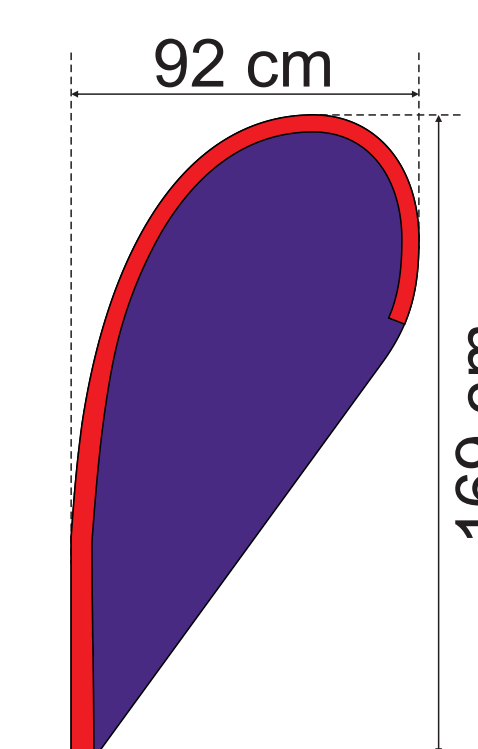

# ALL BANNERS

the sky is the limit

TEMPLATE  
SJABLOON

Alex

Bonnie

Colin

Danielle

Earl

Fiona

S

288 cm

Selecteer de gewenste vorm en kopieër deze naar een nieuw bestand.  
Select the shape of your choice and copy it to a new file.

Voor meer details over hoe bestanden aanleveren op <http://www.allbanners.be>  
More details about optimising the graphic file: <http://www.allbanners.be>

De templates bevatten reeds overlapping. De schaal is 1/20 (ware grootte is 2000%).  
The templates contain overlapping. The scale is 1/20 (real size is 2000%).

Zorg ervoor dat belangrijke details van uw grafisch ontwerp niet dichterbij dan 5 cm staan van de rand van de template, op de zoom of op de mouw voor de stok.  
Please take care to place important details of your graphic design not closer than 5 cm from the edges of a template not to make them be printed on a hem line or a flag sleeve.

Wat betekenen de kleurcodes:

What do the particular colours mean:

algemene ruimte voor de print met overlapping  
main printing area with overlapping

voorzijde van de mouw voor de stok  
front of the sleeve