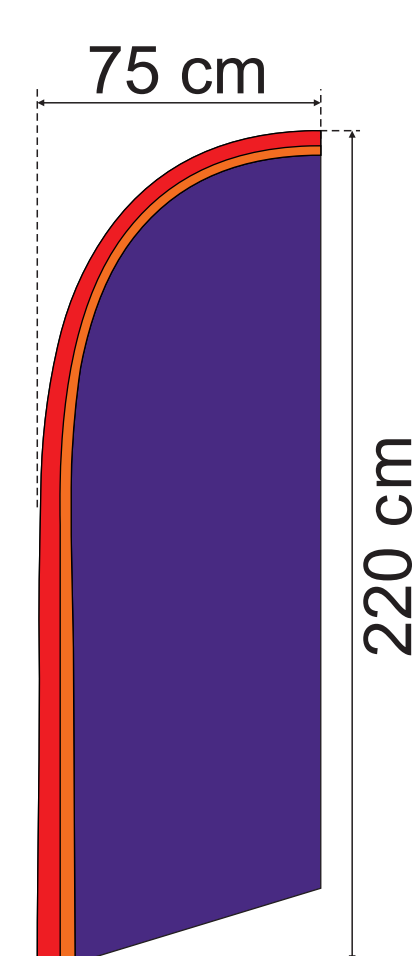

# ALL BANNERS

the sky is the limit

TEMPLATE  
SJABLOON

Alex

Bonnie

Colin

Danielle

Earl

Fiona

S

288 cm

Selecteer de gewenste vorm en kopieër deze naar een nieuw bestand.  
Select the shape of your choice and copy it to a new file.

Voor meer details over hoe bestanden aanleveren op <http://www.allbanners.be>  
More details about optimising the graphic file: <http://www.allbanners.be>

De templates bevatten reeds overlapping. De schaal is 1/20 (ware grootte is 2000%).  
The templates contain overlapping. The scale is 1/20 (real size is 2000%).

Zorg ervoor dat belangrijke details van uw grafisch ontwerp niet dichterbij dan 5 cm staan van de rand van de template, op de zoom of op de mouw voor de stok.  
Please take care to place important details of your graphic design not closer than 5 cm from the edges of a template not to make them be printed on a hem line or a flag sleeve.

Wat betekenen de kleurcodes:

What do the particular colours mean:

algemene ruimte voor de print met overlapping  
main printing area with overlapping

voorzijde van de mouw voor de stok  
front of the sleeve