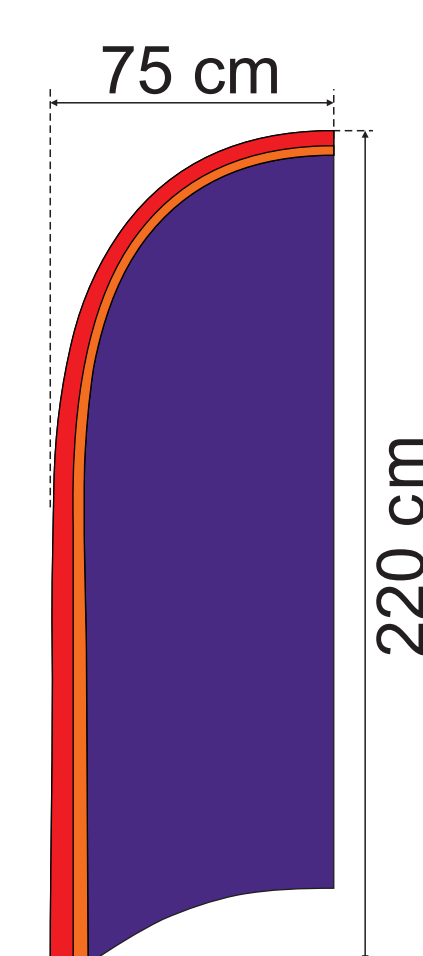

# ALL BANNERS

the sky is the limit

TEMPLATE  
SJABLOON

Alex

Bonnie

Colin

Danielle

Earl

Fiona

S

288 cm

Selecteer de gewenste vorm en kopieër deze naar een nieuw bestand.  
Select the shape of your choice and copy it to a new file.

Voor meer details over hoe bestanden aanleveren op <http://www.allbanners.be>  
More details about optimising the graphic file: <http://www.allbanners.be>

De templates bevatten reeds overlapping. De schaal is 1/20 (ware grootte is 2000%).  
The templates contain overlapping. The scale is 1/20 (real size is 2000%).

Zorg ervoor dat belangrijke details van uw grafisch ontwerp niet dichterbij dan 5 cm staan van de rand van de template, op de zoom of op de mouw voor de stok.  
Please take care to place important details of your graphic design not closer than 5 cm from the edges of a template not to make them be printed on a hem line or a flag sleeve.

Wat betekenen de kleurcodes:

What do the particular colours mean:

algemene ruimte voor de print met overlapping  
main printing area with overlapping

voorzijde van de mouw voor de stok  
front of the sleeve