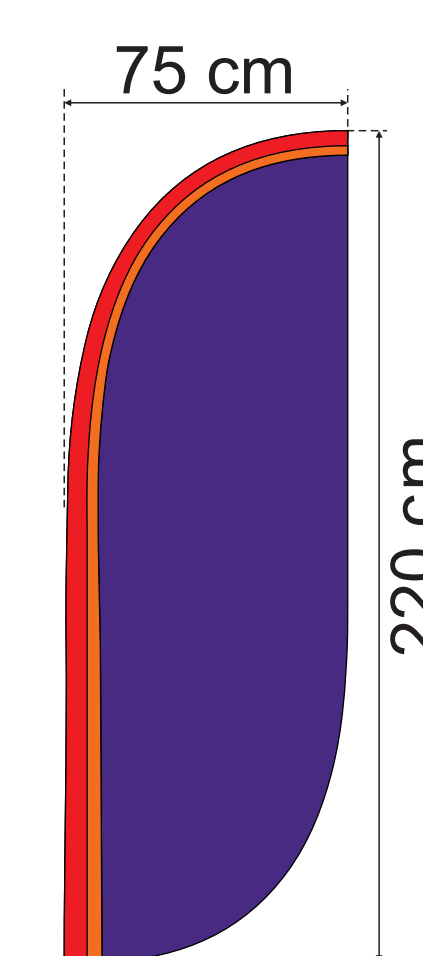

# ALL BANNERS

the sky is the limit

TEMPLATE  
SJABLOON

Alex

Bonnie

Colin

Danielle

Earl

Fiona

S

288 cm

Selecteer de gewenste vorm en kopieër deze naar een nieuw bestand.  
Select the shape of your choice and copy it to a new file.

Voor meer details over hoe bestanden aanleveren op <http://www.allbanners.be>  
More details about optimising the graphic file: <http://www.allbanners.be>

De templates bevatten reeds overlapping. De schaal is 1/20 (ware grootte is 2000%).  
The templates contain overlapping. The scale is 1/20 (real size is 2000%).

Zorg ervoor dat belangrijke details van uw grafisch ontwerp niet dichterbij dan 5 cm staan van de rand van de template, op de zoom of op de mouw voor de stok.  
Please take care to place important details of your graphic design not closer than 5 cm from the edges of a template not to make them be printed on a hem line or a flag sleeve.

Wat betekenen de kleurcodes:

What do the particular colours mean:

algemene ruimte voor de print met overlapping  
main printing area with overlapping

voorzijde van de mouw voor de stok  
front of the sleeve