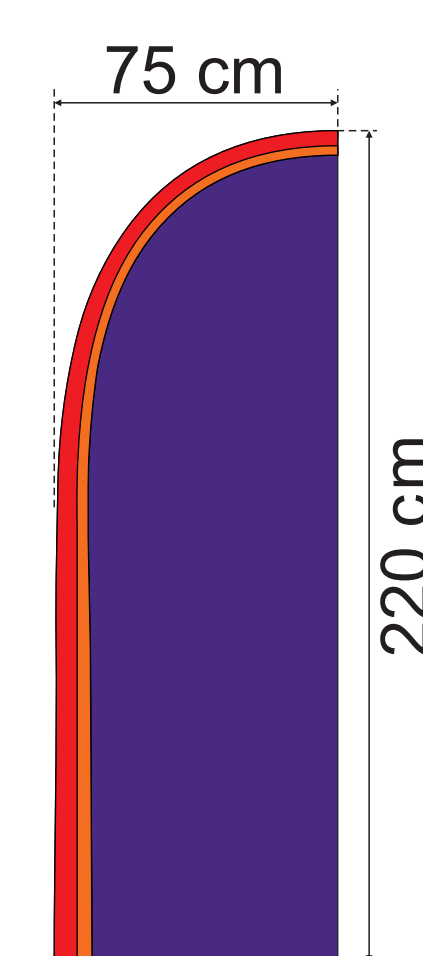

# ALL BANNERS

the sky is the limit

TEMPLATE  
SJABLOON

Alex

Bonnie

Colin

Danielle

Earl

Fiona

S

288 cm

Selecteer de gewenste vorm en kopieër deze naar een nieuw bestand.  
Select the shape of your choice and copy it to a new file.

Voor meer details over hoe bestanden aanleveren op <http://www.allbanners.be>  
More details about optimising the graphic file: <http://www.allbanners.be>

De templates bevatten reeds overlapping. De schaal is 1/20 (ware grootte is 2000%).  
The templates contain overlapping. The scale is 1/20 (real size is 2000%).

Zorg ervoor dat belangrijke details van uw grafisch ontwerp niet dichterbij dan 5 cm staan van de rand van de template, op de zoom of op de mouw voor de stok.  
Please take care to place important details of your graphic design not closer than 5 cm from the edges of a template not to make them be printed on a hem line or a flag sleeve.

Wat betekenen de kleurcodes:

What do the particular colours mean:

algemene ruimte voor de print met overlapping  
main printing area with overlapping

voorzijde van de mouw voor de stok  
front of the sleeve